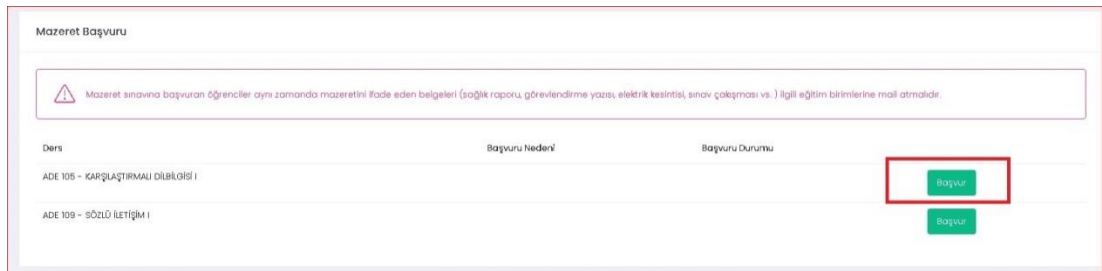

Değerli Öğrenciler

Final sınavına mazereti sebebiyle giremeyen öğrencilerimiz mazeret başvurularını Öğrenci Bilgi Sisteminden (<https://obs.sabis.sakarya.edu.tr/>) aşağıdaki adımları izleyerek yapabilirler. Mazeret sınavına başvuran öğrenciler aynı zamanda mazeretini ifade eden belgeleri ilgili eğitim birimlerine mail atmalıdır. Hastalık hali, yakınlarından birinin vefatı, tutukluluk ve hükümlülük hali, üniversite ve diğer resmi kurumlarca görevlendirilme hali, sınav çakışması durumu ile elektrik ve internet kesintisi gibi online sınava girmeye engel teşkil eden durumlar mazeret olarak değerlendirilir. Mazeretini belgelendirmeyen öğrencilerin başvurusu değerlendirilmez.

1. Öğrenci Bilgi Sisteminden Başvuru İşlemlerine tıklayınız.

2. İlgili ders için başvuruya tıklayınız.

3. Mazeret nedeni seçiniz ve başvuruyu tamamlayınız.

Not: Final Harf Başarı Notunu yayınlanmadan mazeret başvurusu yapılamaz.